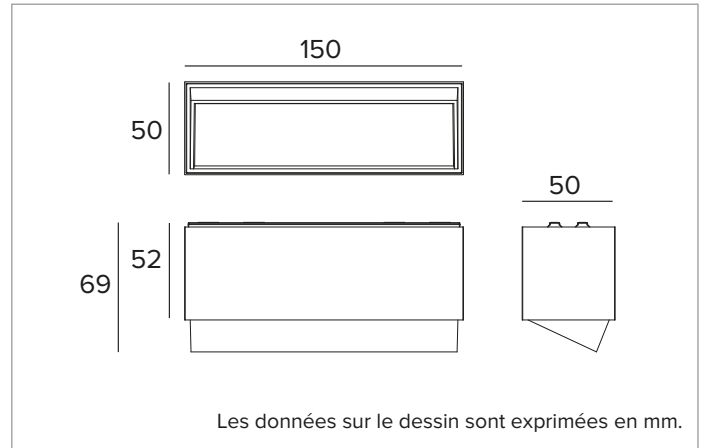

2T0129DD | OZ Module d'éclairage - Wall Washer

Modules lumineux LED Wall Washer magnétiques, alimentés en très basse tension

		3500K	H(m)	D1(m)	D2(m)	E _{max} (lx)
		Ra90	36°	76°		
Fixture Power	18W	1	0.69	1.61	1593	
Source Flux	2484lm	2	1.39	3.22	398	
Fixture Flux	1778lm	3	2.08	4.84	177	
Efficacy	100lm/W	4	2.77	6.45	100	
TS1841	I _{max} =683cd/klm	I _{max}	1696cd	5	3.47	8.06 64

CCT nominale : 3500K

Durée utile (L80/B10) : >50000h tq +25°C

CARACTÉRISTIQUES DE L'ÉCLAIRAGE

Système optique Wall Washer : Réflecteur en aluminium anodisé à haute réflexion, filtre diffuseur holographique, cadre en polycarbonate noir.

Optique : WALL WASHER

Rendement optique : 72%

Flux appareil : 1778lm

Efficacité lumineuse : 100lm/W

Sécurité photobiologique : Conforme au groupe RG1 (Risque faible)

CARACTÉRISTIQUES MÉCANIQUES

Corps en aluminium moulé sous pression noir. Dimensions 150x50mm.

Couleur et finition : Noir profond

Dimensions : 50x150mm

Poids : 0,24Kg

Versión : DIGITAL DIMMING

Degré de protection : IP20

CARACTÉRISTIQUES ÉLECTRIQUES

Puissance installée : 18W

Alimentation : 48Vdc